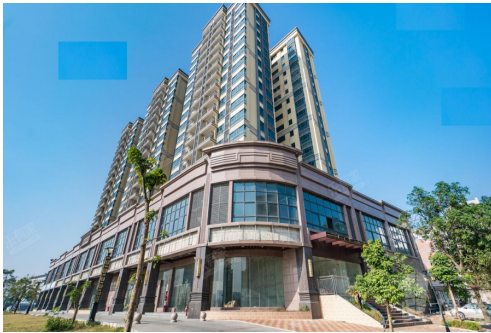

中山大翼御景豪庭|首期5萬(減), 深中通道30分鐘到深圳, 香港銀行按揭, 最新價單

Agent Info

Name: 孫玉梅 Gena
Position: 投資部高級經理
Mobile Phone (852) 68103770
(WhatsApp):
Phone
Number:
Company 大灣區房地產

Name:
Company
Phone:

About Us: 本人畢業於清華大學, 只有短短三年的房地產工作經驗, 但永不放棄是我的座右銘, 歡迎查詢關於整個大灣區的所有資料, 樂意為您服務, 找到心儀的居所。大灣區, 免費睇樓團, 天天出發, 珠海、中山、深圳、東莞、惠州、廣州、佛山、肇慶、江門。

Listing details

Title: 中山大翼御景豪庭|首期5萬(減), 深中通道30分鐘到深圳, 香港銀行按揭, 最新價單

Description: **大翼御景豪庭**
地處珠海、中山交匯處, 門口即為城桂路。緊鄰三鄉主幹道文昌路。周邊交通四通八達, 出行便利, 快速到達各鎮以及珠海各區。項目分三期開發, 千戶社區, 目前一二期已交付入住。周邊配套成熟, 三大商圈環繞。 產品: 精緻實用戶型, 寬闊樓距戶戶視野無遮擋, 獨享輕奢美宅生活享受。 內部配套:
超市 幼兒園 會所 健身房: 幼兒園、運動場地、地下停車場 周邊商業:
商業環境: 順昌百貨、壹加壹大型超市、大潤發購物廣場 周邊景觀:
五桂山 周邊公園: 三鄉文化廣場、中山溫泉景區、中山高爾夫球協會、羅三妹山、田心森林公園、逸仙水庫 周邊醫院:
三鄉醫院、中山寶元醫院 周邊學校:
自建幼兒園、中心幼兒園、綠榕居幼兒園

Property text: 大翼御景豪庭, 中山大翼御景豪庭, 中山樓盤

Get the latest price list: (852) 68103770

索取平面圖: (852) 68103770

Make an appointment: (852) 68103770

Property information

Posted by: Agent
Property type: Apartment
New/Second-hand: New Property
Property for: Sale
Price: ¥ 750,000
Gross Area (sq. ft.): 968 ft
Bedrooms: 3
Bathrooms: 2
Reference No.: RF897159
Posted / Updated on: Jan 01, 2023

Location

Area: Greater Bay Area
District: Zhongshan
Road / Street: 中山市三鄉鎮大布村振興路8號
Estate / Building: 大翼御景豪庭-中山樓盤

Facilities

Car Park: Yes
Property Features: Living Room, Fully Equipped Kitchen, Balcony, Dining Room
Estate / Building Facilities: Swimming Pool, Club house, Jacuzzi, Gym, 24-hours security, Shuttle bus, Barbecue area, Playground