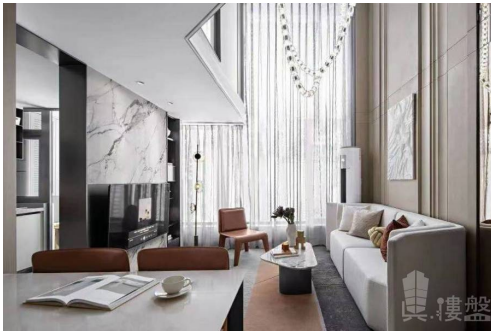

廣州雅居樂天際715|首期5萬(減)|香港高鐵45分鐘直達, 香港銀行按揭, 最新價單

Agent Info

Name: 蘇碧婷 Gillian
Position: 高級客戶經理
Mobile Phone (852) 66124352
(WhatsApp):

Phone
Number:
Company 大灣區資產管理
Name:

Company
Phone:

About Us: 我熱愛運動喜歡挑戰, 曾在星加坡攻讀法律系, 發覺大灣區前景大有前途後從事地產項目工作, 五年相關銷售經驗、我的專業一定幫到您。最有成功感的事是喜歡看到了客戶找到心儀居所時, 展露在臉上那個驚喜的笑容。大灣區, 免費睇樓團, 天天出發, 珠海、中山、深圳、東莞、惠州、廣州、佛山、肇慶、江門。

Listing details

Title: 廣州雅居樂天際715|首期5萬(減)|香港高鐵45分鐘直達, 香港銀行按揭, 最新價單

Description: 雅居樂天際715位於白鵝潭三江匯聚之地, 坐擁珠江4公裏黃金江岸線, 最大700米珠江水面。總占地面積為21908平方米, 住宅建築面積8394 1.2平方米, 總共規劃有4棟, 其中1棟為配建用房, 住宅全復式設計。建築設計邀請國內著名建築設計師冼劍雄設計, 整體呈現“ ”符號形狀的建築設計, 沿用鑽石切割面的理念, 達到多采光面, 多面景觀, 將江景以及園林所帶來的的景觀價值最大化利用。園林是斥資百萬向日本園林大師戶田芳樹求取設計稿, 整個園林的設計均採用弧度線條設計, 在確保整體景觀空間靈動效果的同時兼顧了安全性。產品建築面積為64-68平方米的復式產品, 使用率高, 另外項目為7.15米江景復式產品, 有4.65米中空會客廳, 透過全落地玻璃幕牆, 極目遠眺視野的高度是一般復式所不能媲美的。
地鐵: 地鐵1號、5號線以及11號線(在建)
幼兒園: 芳村兒童福利會幼兒園(省一級)
中小學: 真光中英文小學(省一級)、廣州市第九十三中學、西關培正中學(省一級)、廣州市第四中學(省一級), 林鳳娥小學(市一級)、康有為紀念小學(省一級)